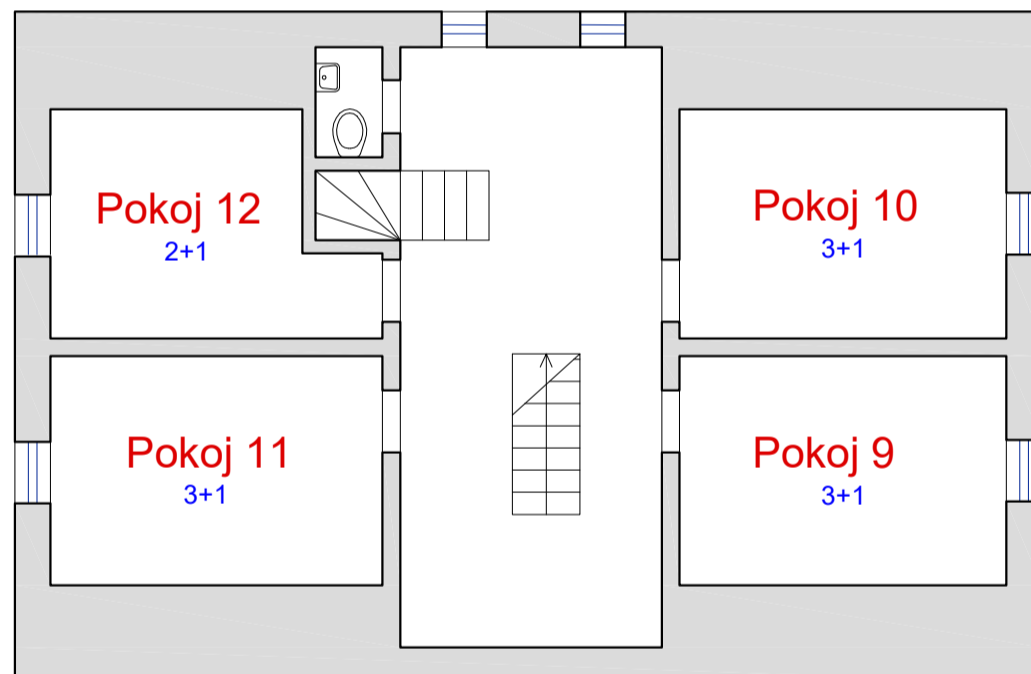

Rekreační objekt Rokytnice nad Jizerou

Rozložení pokojů

PŘÍZEMÍ

1. PATRO

2. PATRO

3. PATRO

PODKROVÍ