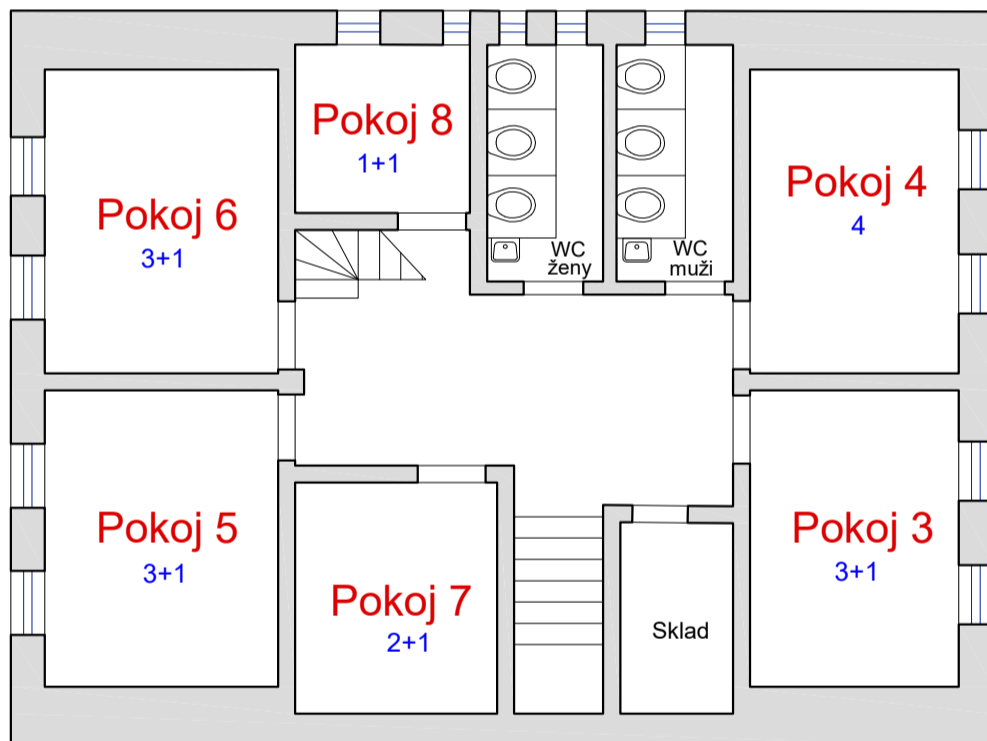

Rekreační objekt Rokytnice nad Jizerou

Rozložení pokojů

PŘÍZEMÍ

1. PATRO

2. PATRO

3. PATRO

PODKROVÍ